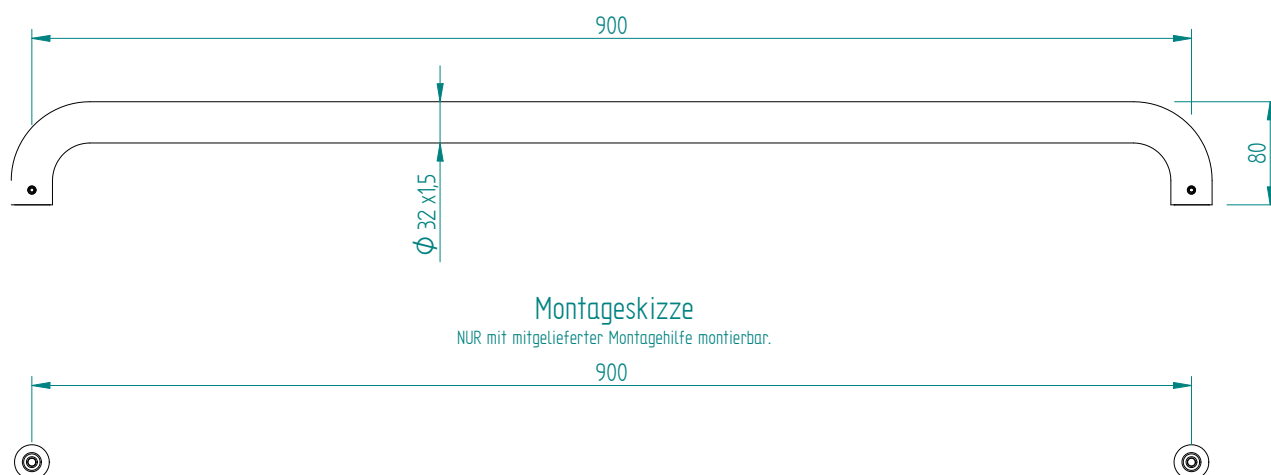

1618C0224

Barre d'appui INEOLINE PURE 90 cm, acier inoxydable DesignGrip, matériel de fixation inclus, brillant

Document et photos non-contractuels. Tarif selon la date d'exportation du pdf, mentionné à titre indicatif. Les dimensions en millimètres s'entendent sous réserve des tolérances d'usine, d'éventuelles modifications ultérieures, de même que de nouvelles possibilités de montage. La responsabilité ne peut être engagée en cas de cotes manquantes ou erronées (CO art. 100)