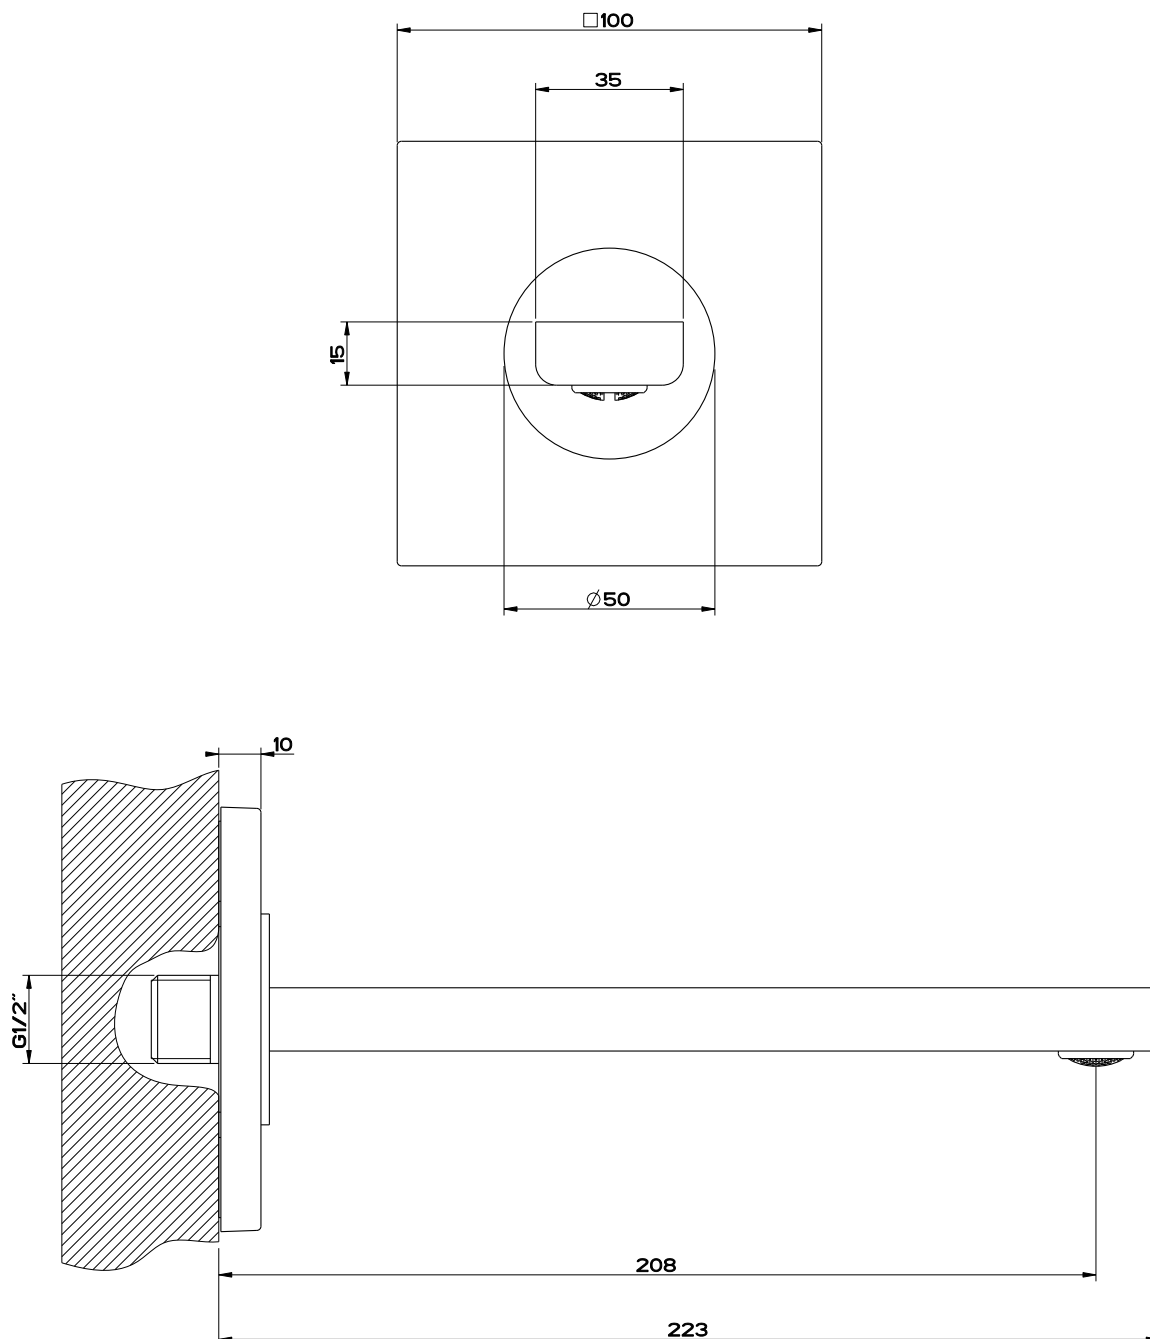

1621C1185

Bec de lavabo mural S 208 mm, avec raccordement 1/2», à compléter d'un mitigeur à commande séparée, groupe acoustique NT, 149 Finox

Document et photos non-contractuels. Tarif selon la date d'exportation du pdf, mentionné à titre indicatif. Les dimensions en millimètres s'entendent sous réserve des tolérances d'usine, d'éventuelles modifications ultérieures, de même que de nouvelles possibilités de montage. La responsabilité ne peut être engagée en cas de cotes manquantes ou erronées (CO art. 100)