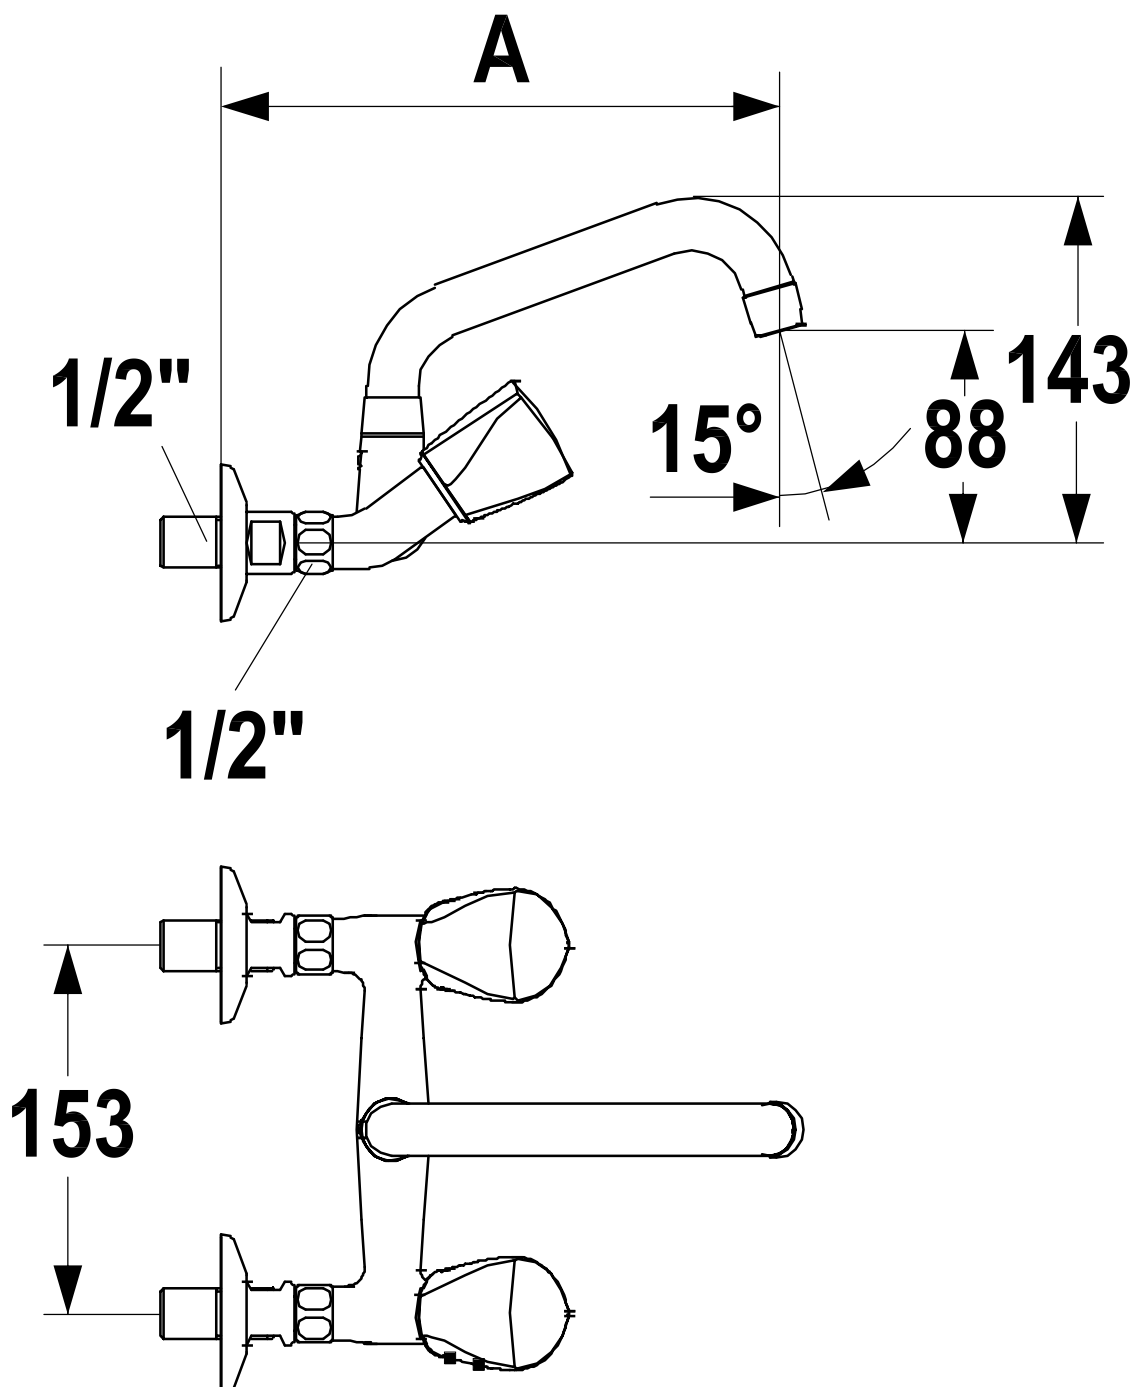

4040766

Batterie murale STAR, E 153 mm, S 300 mm

Goulot orientable dessus raccords 1/2» x 1/2» groupe acoustique I, chromeline

Les dimensions en millimètres s'entendent sous réserve des tolérances d'usine, d'éventuelles modifications ultérieures, de même que de nouvelles possibilités de montage. La responsabilité ne peut être engagée en cas de cotes manquantes ou erronées (CO art. 100)